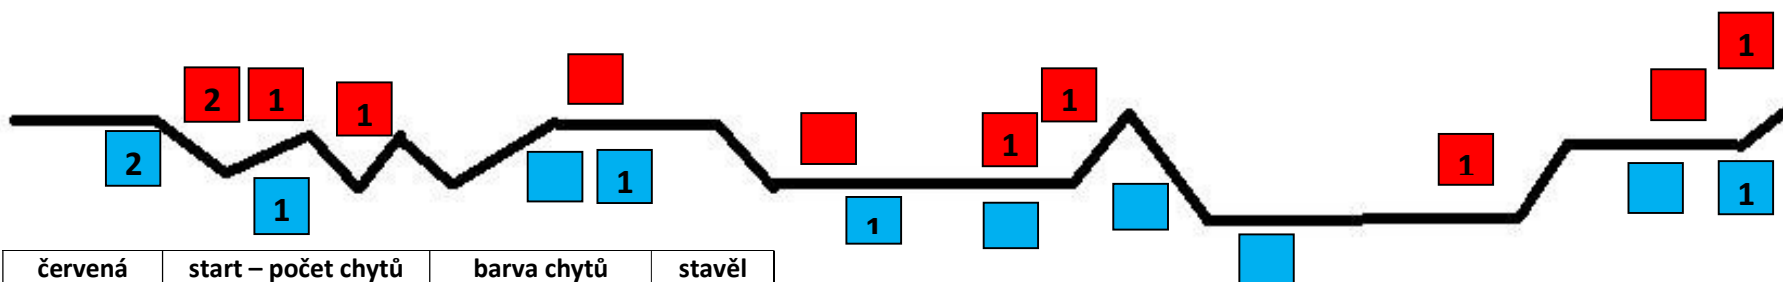

## 6. kolo Boulder Boje 2022

oranžová	start – počet chytů	barva chytů	stavěl
11	1	černé	Vítek
12	2	oranžové	Ríša
13	2	červené	Ríša
14	2	žluté	Ríša
15	2	červené	Ríša
16	1	zelené	Vítek
17	2	fialové	Ríša
18	2	modré core	Ríša
19	1	oranžové	Ríša
20	1	bílé	Vítek
<b>top – u všech boulderů 1 chyt</b>			

zelená	start – počet chytů	barva chytů	stavěl
11	1	hnědé	Vítek
12	1	oranžové	Vítek
13	1	hnědé	Vítek
14	2	černé	Ríša
15	2	žluté	Ríša
16	1	černé	Vítek
17	1	modré	Ríša
18	2	černé	Ríša
19	2	bílé	Ríša
20	2	žluté	Vítek
<b>top – u všech boulderů 1 chyt</b>			

modrá	start – počet chytů	barva chytů	stavěl
11	2	modré Core	Vítek
12	2	modré Core	Ríša
13	1	bílé	Ríša
14	2	modré Morpho	Ríša
15	2	modré Core	Ríša
16	2	oranžové	Vítek
17	2	žluté	Ríša
18	2	žluté	Ríša
19	2	žluté	Vítek
20	2	zelené	Vítek
<b>top</b> – u všech boulderů 1 chyt			

## 6. kolo Boulder Boje 2022

červená	start – počet chytů	barva chytů	stavěl
11	2	fialové	Vítek
12	2	fialové	Ríša
13	2	žluté	Ríša
14	2	fialové	Ríša
15	2	oranžové	Ríša
16	2	modré core	Vítek
17	struktura+chyt	světle zelené	Ríša
18	2	oranžové	Ríša
19	1	černé	Vítek
20	1	modré core	Vítek
<b>top</b> – u všech boulderů 1 chyt			