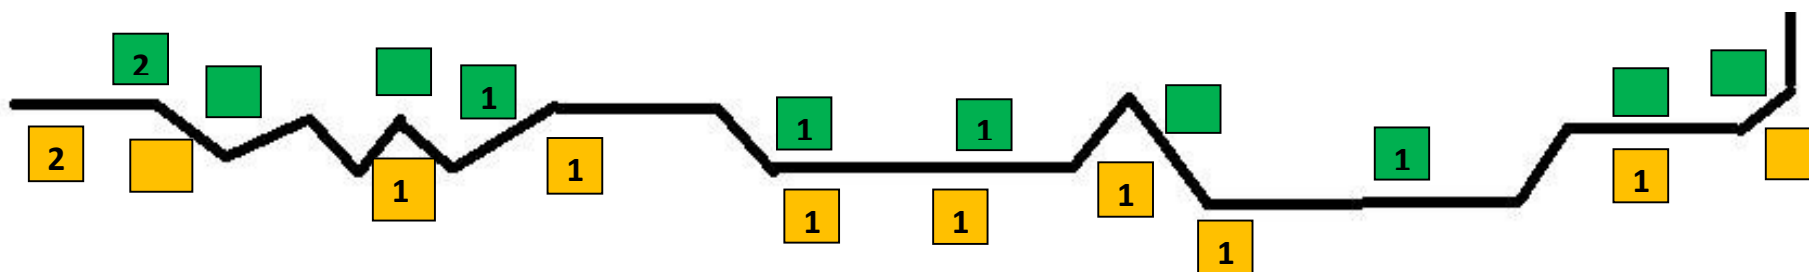

## 6. kolo Boulder Boje 2022

oranžová	start – počet chytů	barva chytů	stavěl
11	1	černé	Vítek
12	2	oranžové	Ríša
13	2	červené	Ríša
14	2	žluté	Ríša
15	2	červené	Ríša
16	1	zelené	Vítek
17	2	fialové	Ríša
18	2	modré core	Ríša
19	1	oranžové	Ríša
20	1	bílé	Vítek
<b>top – u všech boulderů 1 chyt</b>			

zelená	start – počet chytů	barva chytů	stavěl
11	1	hnědé	Vítek
12	1	oranžové	Vítek
13	1	hnědé	Vítek
14	2	černé	Ríša
15	2	žluté	Ríša
16	1	černé	Vítek
17	1	modré	Ríša
18	2	černé	Ríša
19	2	bílé	Ríša
20	2	žluté	Vítek
<b>top – u všech boulderů 1 chyt</b>			

modrá	start – počet chytů	barva chytů	stavěl
11	2	modré Core	Vítek
12	2	modré Core	Ríša
13	1	bílé	Ríša
14	2	modré Morpho	Ríša
15	2	modré Core	Ríša
16	2	oranžové	Vítek
17	2	žluté	Ríša
18	2	žluté	Ríša
19	2	žluté	Vítek
20	2	zelené	Vítek
<b>top</b> – u všech boulderů 1 chyt			

## 6. kolo Boulder Boje 2022

červená	start – počet chytů	barva chytů	stavěl
11	2	fialové	Vítek
12	2	fialové	Ríša
13	2	žluté	Ríša
14	2	fialové	Ríša
15	2	oranžové	Ríša
16	2	modré core	Vítek
17	struktura+chyt	světle zelené	Ríša
18	2	oranžové	Ríša
19	1	černé	Vítek
20	1	modré core	Vítek
<b>top</b> – u všech boulderů 1 chyt			