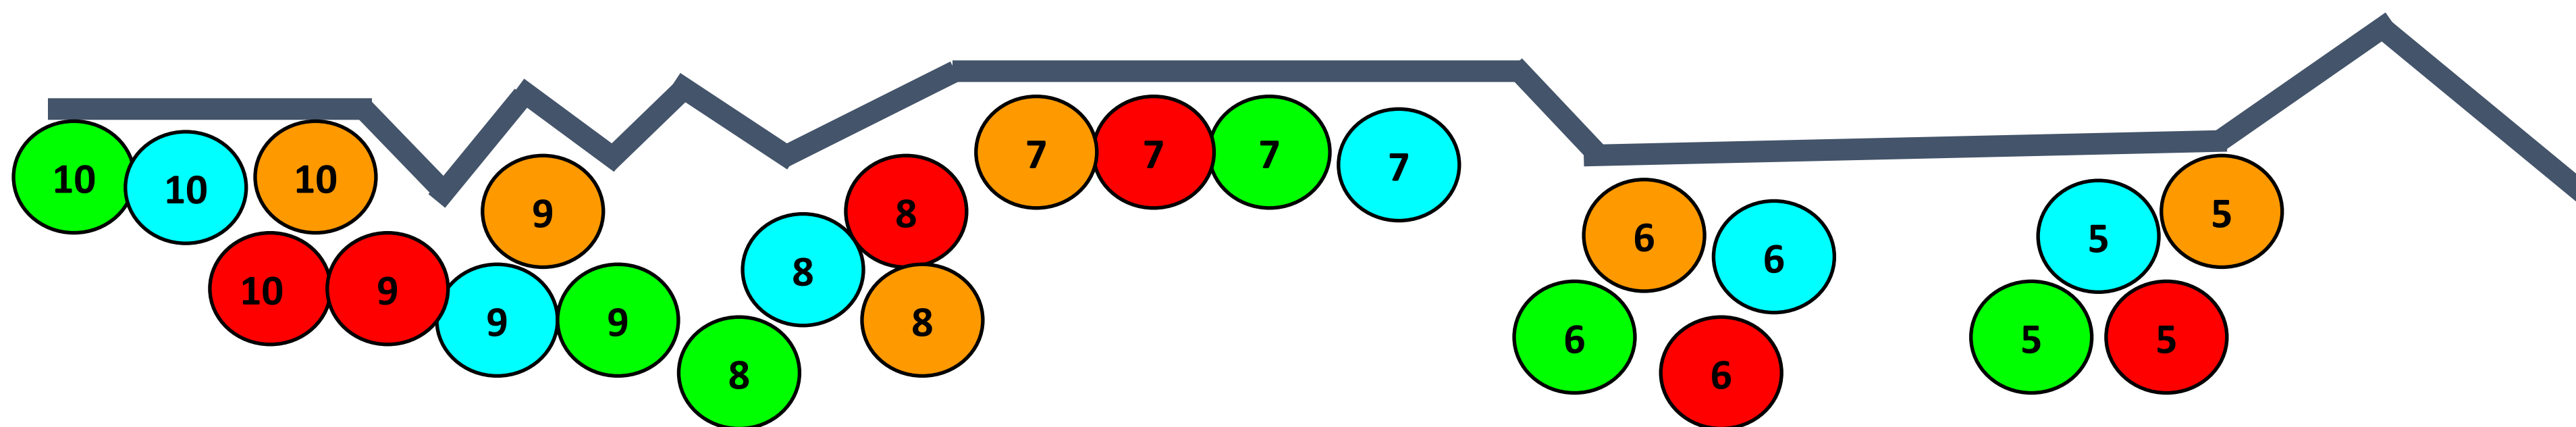

5. kolo Boulder Boje

24.8. 2020 – 01.10. 2020

Oranžová 5 - start 2 chyty, zelené chyty, top 1 chyt, stavěč Ríša.
Oranžová 6 - start 2 chyty, zelené chyty, top 1 chyt, stavěč Michbar.
Oranžová 7 - start 1 chyt, červené chyty, top 1 chyt, stavěč Vilda.
Oranžová 8 - start 1 chyt, bílé chyty, top 1 chyt, stavěč Šimon.
Oranžová 9 - start 2 chyty, červené chyty, top 1 chyt, stavěč Michbar.
Oranžová 10 - start 2 chyty, žluté chyty, top 1 chyt, stavěč Ríša.

Zelená 5 - start 2 chyty, červené chyty, top 1 chyt, stavěč Ríša.
Zelená 6 - start 2 chyty, červené chyty, top 1 chyt, stavěč Michbar.
Zelená 7 - start 2 chyty, žluté chyty, top 1 chyt, stavěč Vilda.
Zelená 8 - start 2 chyty, červené chyty, top 1 chyt, stavěč Šimon.
Zelená 9 - start 1 chyt, červené chyty, top 1 chyt, stavěč Vilda.
Zelená 10 - start 1 chyt, bílé chyty, top 1 chyt, stavěč Šimon.

Modrá 5 - start 1 chyt, fialové chyty, top 1 chyt, stavěč Ríša.
Modrá 6 - start 2 chyty, fialové chyty, top 1 chyt, stavěč Michbar.
Modrá 7 - start 2 chyty, fialové chyty, top 1 chyt, stavěč Vilda.
Modrá 8 - start 2 chyty, fialové chyty, top 1 chyt, stavěč Vilda.
Modrá 9 - start 1 chyt, bílé chyty, top 1 chyt, stavěč Michbar.
Modrá 10 - start 1 chyt, červené chyty, top 1 chyt, stavěč Ríša.

Červená 5 - start 1 chyt, bílé chyty, top 1 chyt, stavěč Ríša.
Červená 6 - start 1 chyt, bílé chyty, top 1 chyt, stavěč Vilda.
Červená 7 - start 1 chyt, bílé chyty, top 1 chyt, stavěč Vilda.
Červená 8 - start 2 chyty, černé chyty, top 1 chyt, stavěč Vilda.
Červená 9 - start 2 chyty, bílé chyty, top 1 chyt, stavěč Michbar.
Červená 10 - start 2 chyty, žluté chyty, top 1 chyt, stavěč Ríša.