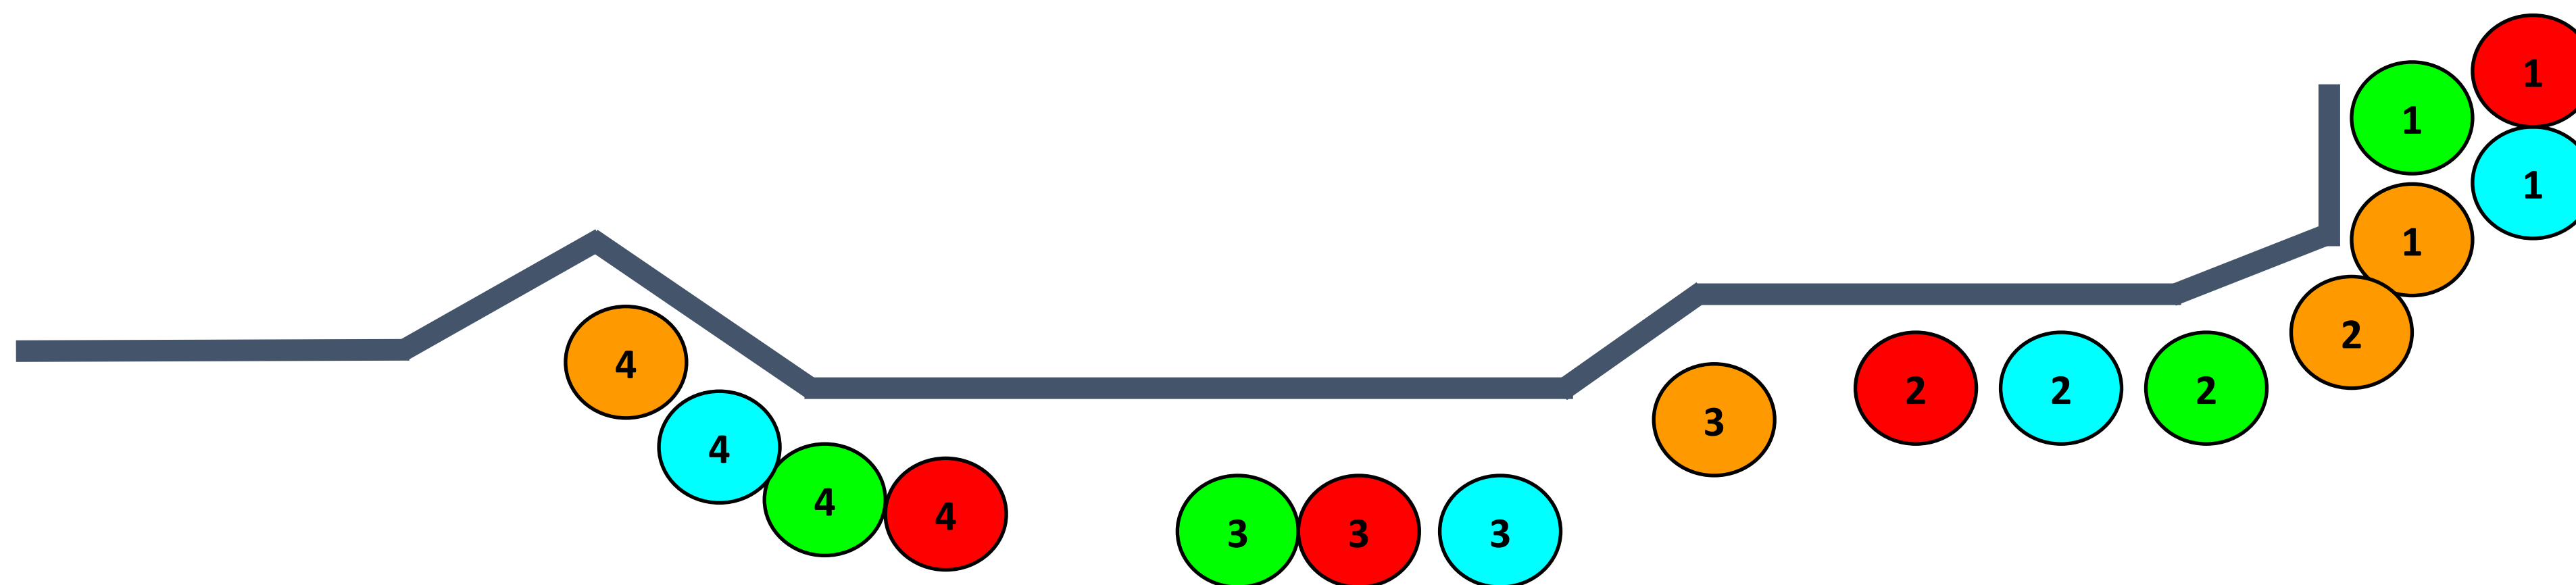

5. kolo Boulder Boje

24.8. 2020 – 01. 10. 2020

Oranžová 1 - start 1 chyt, červené chyty, top 1 chyt, stavěč Michbar.
Oranžová 2 - start 2 chyty, žluté chyty, top 1 chyt, stavěč Vilda.
Oranžová 3 - start 2 chyty, fialové chyty, top 1 chyt, stavěč Vilda.
Oranžová 4 - start 2 chyty, červené chyty, top 1 chyt, stavěč Michbar.

Modrá 1 - start 1 chyt, bílé chyty, top 1 chyt, stavěč Michbar.
Modrá 2 - start 2 chyty, bílé chyty, top 1 chyt, stavěč Vilda.
Modrá 3 - start 1 chyt, zelené chyty, top 1 chyt, stavěč Vilda.
Modrá 4 - start 1 chyt, bílé chyty, top 1 chyt, stavěč Michbar.

Zelená 1 - start 2 chyty, fialové chyty, top 1 chyt, stavěč Michbar.
Zelená 2 - start 1 chyt, červené chyty, top 1 chyt, stavěč Vilda.
Zelená 3 - start 1 chyt, bílé chyty, top 1 chyt, stavěč Vilda.
Zelená 4 - start 1 chyt, bílé chyty, top 1 chyt, stavěč Michbar.

Modrá 5 - start 1 chyt, fialové chyty, top 1 chyt, stavěč Ríša.
Modrá 6 - start 2 chyty, fialové chyty, top 1 chyt, stavěč Michbar.
Modrá 7 - start 2 chyty, fialové chyty, top 1 chyt, stavěč Vilda.
Modrá 8 - start 2 chyty, fialové chyty, top 1 chyt, stavěč Vilda.
Modrá 9 - start 1 chyt, bílé chyty, top 1 chyt, stavěč Michbar.
Modrá 10 - start 1 chyt, červené chyty, top 1 chyt, stavěč Ríša.