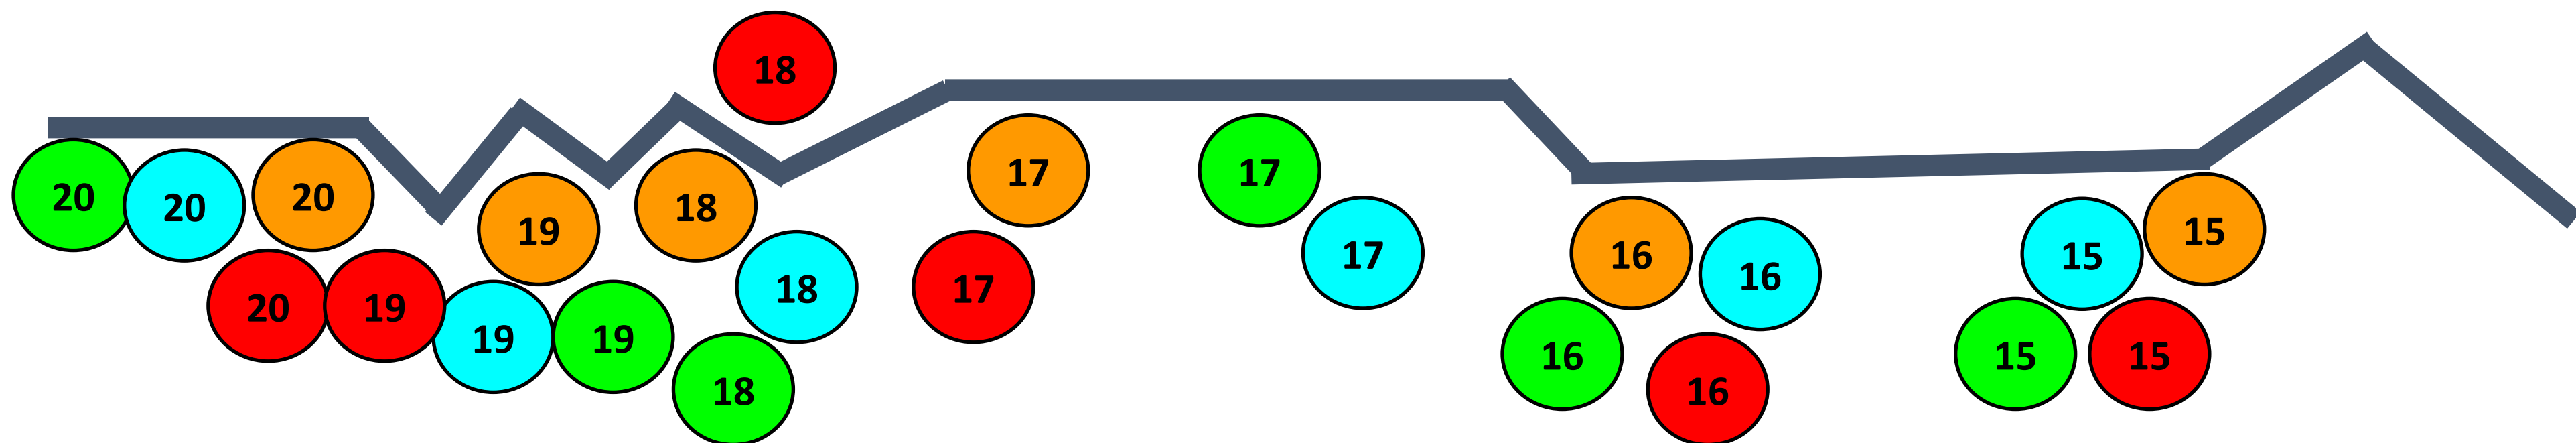

4. kolo Boulder Boje

22.7. 2020 – 23.8. 2020

Oranžová 15 - start 2 chyty, žluté chyty, top 1 chyt, stavěč Vilda.
Oranžová 16 - start 2 chyty, core chyty, top 1 chyt, stavěč Denis.
Oranžová 17 - start 1 chyt, žluté chyty, top 1 chyt, stavěč Ríša.
Oranžová 18 - start 2 chyty, core chyty, top 1 chyt, stavěč Ríša.
Oranžová 19 - start 2 chyty, hnědé chyty, top 1 chyt, stavěč Vilda.
Oranžová 20 - start 2 chyty, core chyty, top 1 chyt, stavěč Denis.

Modrá 15 - start 2 chyty, žluté chyty, top 1 chyt, stavěč Vilda.
Modrá 16 - start 2 chyty, žluté chyty, top 1 chyt, stavěč Denis.
Modrá 17 - start 2 chyty, modré chyty, top 1 chyt, stavěč Ríša.
Modrá 18 - start 2 chyty, modré chyty, top 1 chyt, stavěč Ríša.
Modrá 19 - start 2 chyty, žluté chyty, top 1 chyt, stavěč Vilda.
Modrá 20 - start 1 chyt, hnědé chyty, top 1 chyt, stavěč Denis.

Zelená 15 - start 2 chyty, hnědé chyty, top 1 chyt, stavěč Vilda.
Zelená 16 - start 2 chyty, hnědé chyty, top 1 chyt, stavěč Denis.
Zelená 17 - start 2 chyty, core chyty, stavěč Ríša.
Zelená 18 - start 2 chyty, žluté chyty, top 1 chyt, stavěč Denis.
Zelená 19 - start 2 chyty, core chyty, top 1 chyt, stavěč Vilda.
Zelená 20 - start 1 chyt, hnědé chyty, top 1 chyt, stavěč Denis.

Červená 15 - start 2 chyty, modré chyty, top 1 chyt, stavěč Vilda.
Červená 16 - start 1 chyt, modré chyty, top 1 chyt, stavěč Denis.
Červená 17 - start 2 chyty, modré chyty, top 1 chyt, stavěč Ríša.
Červená 18 - start 2 chyty, bílé chyty, top 1 chyt, stavěč Ríša.
Červená 19 - start 2 chyty, modré chyty, top 1 chyt, stavěč Vilda.
Červená 20 - start 2 chyty, modré chyty, top 1 chyt, stavěč Denis.