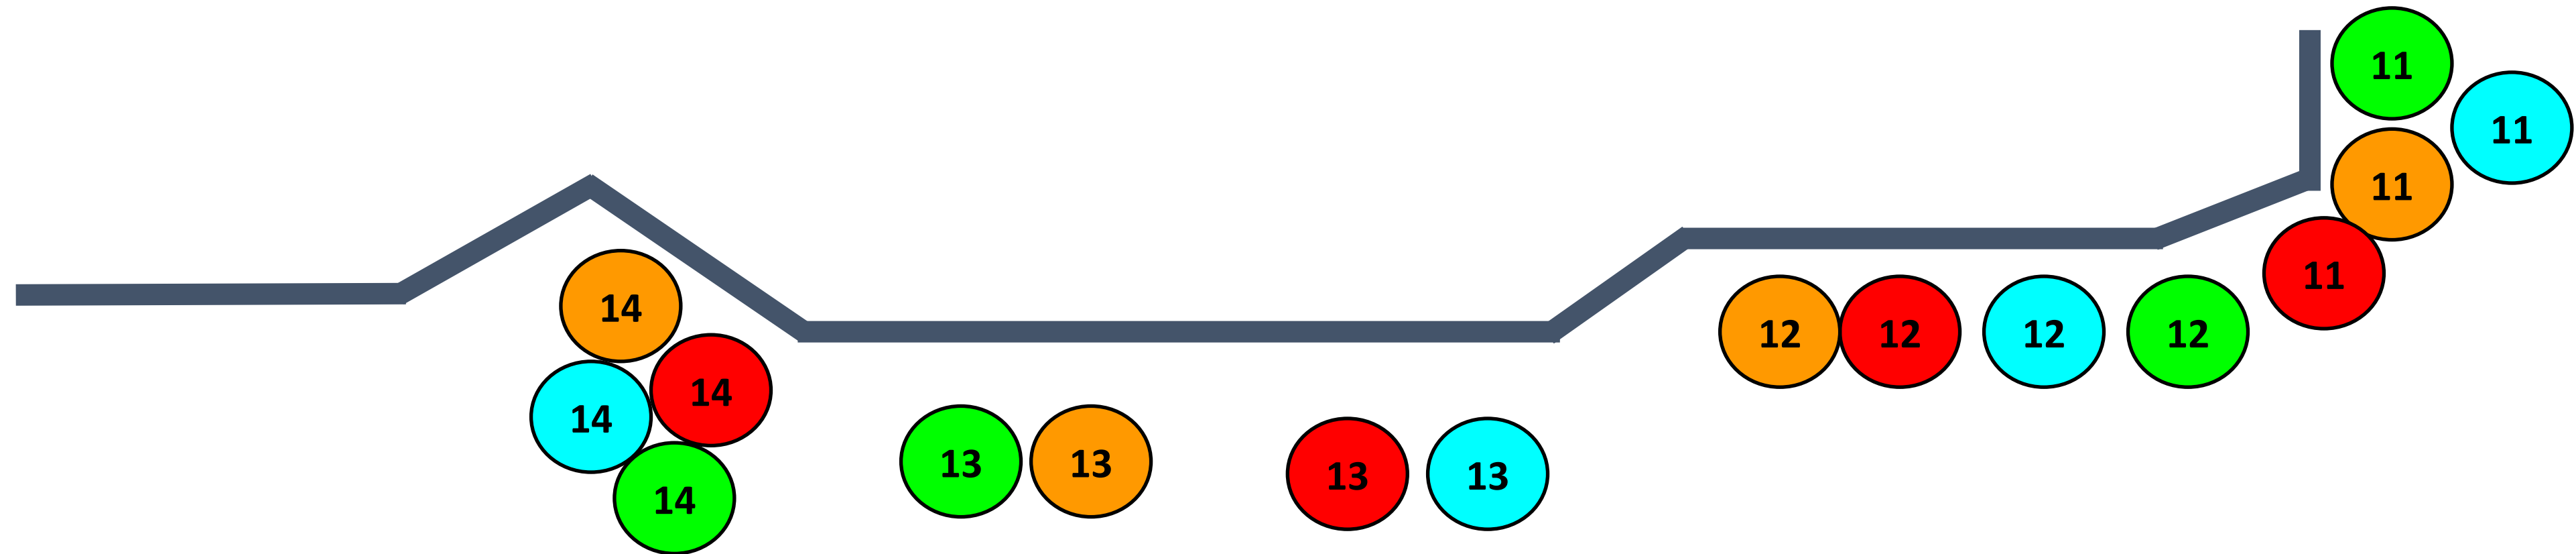

# 4. kolo Boulder Boje

22.7. 2020 – 23. 8. 2020

Oranžová 11 - start 1 chyt, oranžové chyty, top 1 chyt, stavěč Vilda.  
Oranžová 12 - start 1 chyt, žluté chyty, top 1 chyt, stavěč Denis.  
Oranžová 13 - start 1 chyt, oranžové chyty, top 1 chyt, stavěč Ríša.  
Oranžová 14 - start 2 chyty, core chyty, top 1 chyt, stavěč Denis.

Modrá 11 - start 2 chyty, core chyty, top 1 chyt, stavěč Vilda.  
Modrá 12 - start 1 chyt, core chyty, top 1 chyt, stavěč Denis.  
Modrá 13 - start 1 chyt, core chyty, top 1 chyt, stavěč Ríša.  
Modrá 14 - start 1 chyt, žluté chyty, top 1 chyt, stavěč Denis.

Zelená 11 - start 1 chyt, žluté chyty, top 1 chyt, stavěč Vilda.  
Zelená 12 - start 2 chyty, hnědé chyty, top 1 chyt, stavěč Denis.  
Zelená 13 - start 1 chyt, modré chyty, top 1 chyt, stavěč Ríša.  
Zelená 14 - start 2 chyty, core chyty, top 1 chyt, stavěč Denis.

Modrá 15 - start 2 chyty, žluté chyty, top 1 chyt, stavěč Vilda.  
Modrá 16 - start 2 chyty, žluté chyty, top 1 chyt, stavěč Denis.  
Modrá 17 - start 2 chyty, modré chyty, top 1 chyt, stavěč Ríša.  
Modrá 18 - start 2 chyty, modré chyty, top 1 chyt, stavěč Ríša.  
Modrá 19 - start 2 chyty, žluté chyty, top 1 chyt, stavěč Vilda.  
Modrá 20 - start 1 chyt, hnědé chyty, top 1 chyt, stavěč Denis.