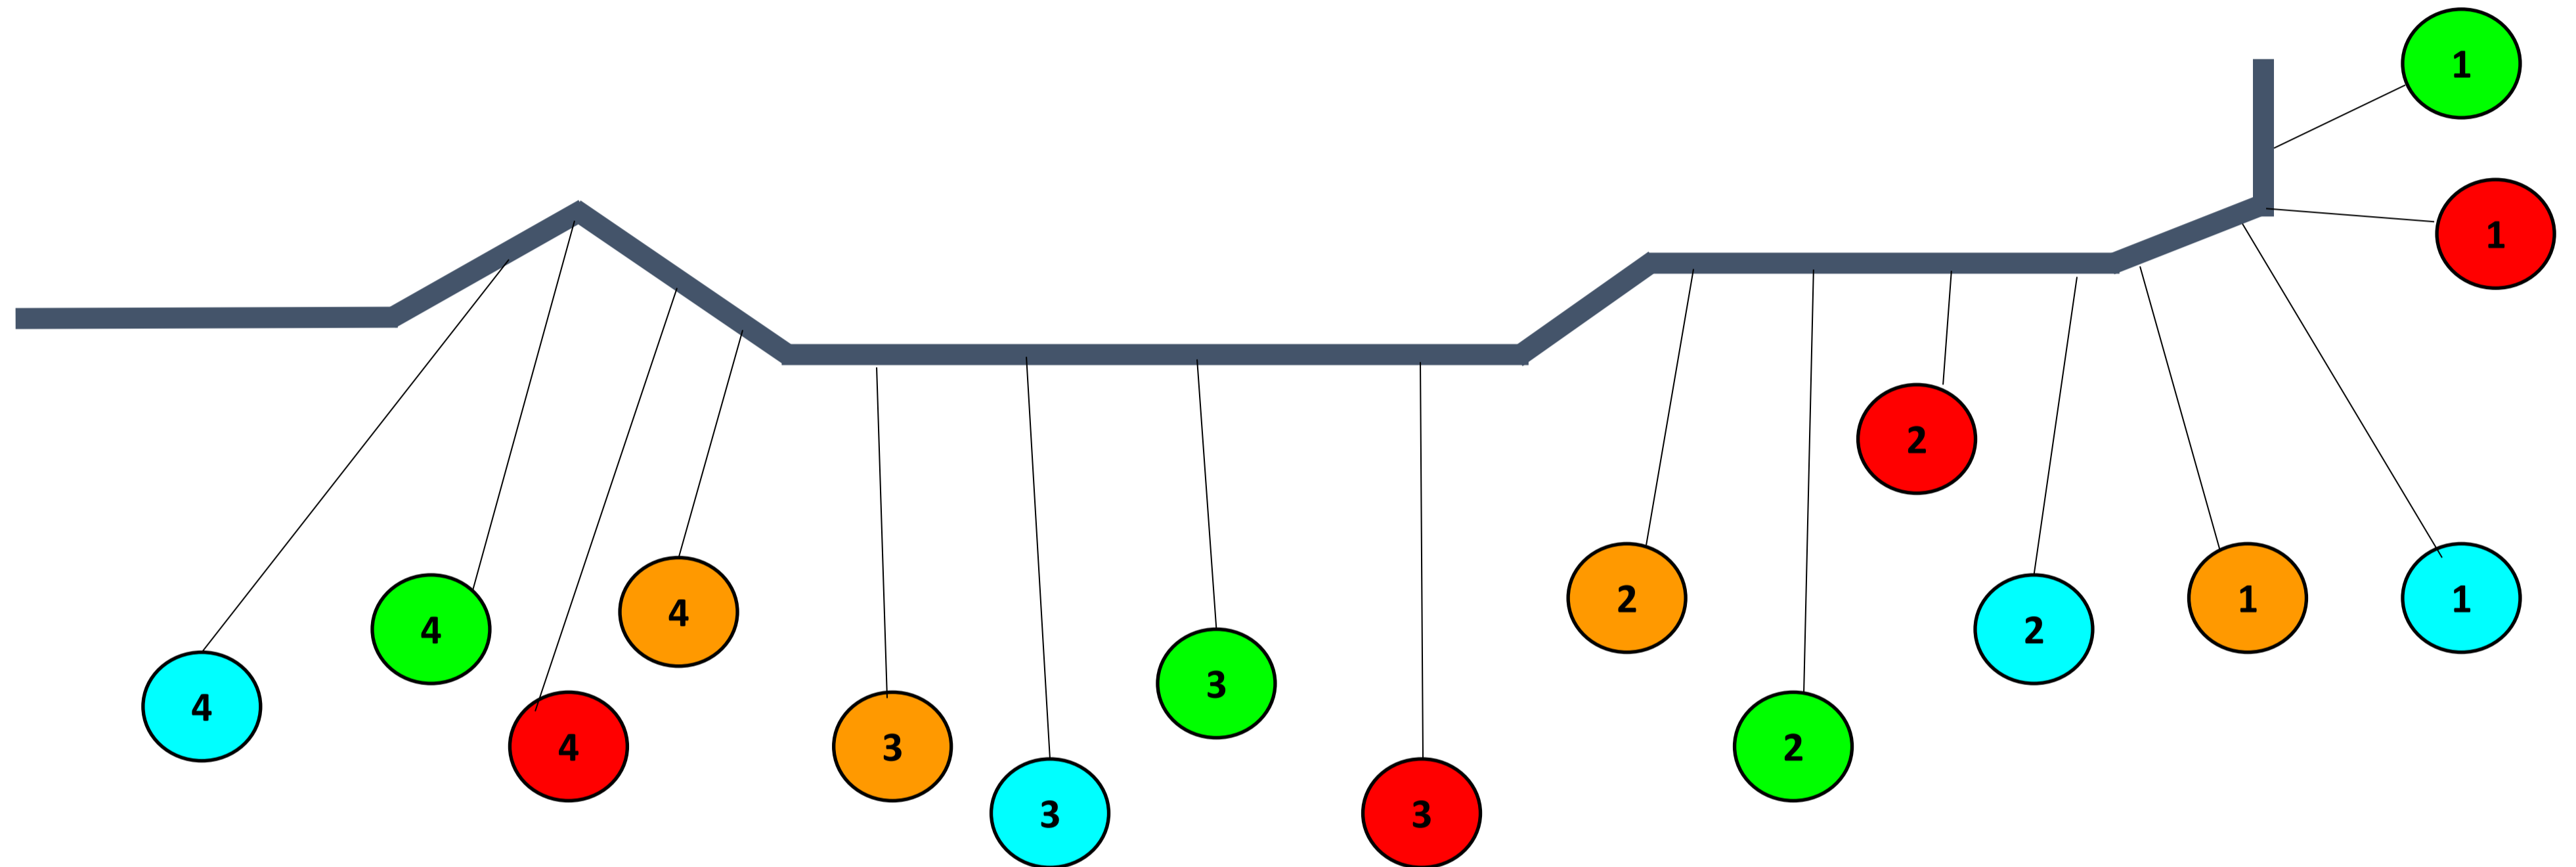

# 1. kolo Boulder Boje

15. duben 2020 – 10. květen 2020

Oranžová 1 - start 2 chyty, fialové chyty, top 1 chyt, stavěč Ríša.  
Oranžová 2 - start 1 chyt, bílé chyty, top 1 chyt, stavěč Vilda.  
Oranžová 3 - start 1 chyt, červené chyty, top 1 chyt, stavěč Vilda.  
Oranžová 4 - start 1 chyt, červené chyty, top 1 chyt, stavěč Ríša.

Zelená 1 - start 1 chyt, bílé chyty, top 1 chyt, stavěč Ríša.  
Zelená 2 - start 2 chyty, fialové chyty, top 1 chyt, stavěč Vilda.  
Zelená 3 - start 1 chyt, žluté chyty, top 1 chyt, stavěč Vilda.  
Zelená 4 - start 2 chyty, bílé chyty, top 1 chyt, stavěč Ríša.

Modrá 1 - start 1 chyt+struktura, červené chyty, top 1 chyt, stavěč Ríša.  
Modrá 2 - start 2 chyty, žluté chyty, top 1 chyt, stavěč Vilda.  
Modrá 3 - start 1 chyt, bílé chyty, top 1 chyt, stavěč Vilda.  
Modrá 4 - start 2 chyty, červené chyty, top 1 chyt, stavěč Ríša.

Modrá 5 - start 1 chyt, bílé chyty, top 1 chyt, stavěč Miky.  
Modrá 6 - start 2 chyty, modré core chyty, top 1 chyt, stavěč Ríša.  
Modrá 7 - start 1 chyt+struktura, žluté chyty, top 1 chyt, stavěč Miky.  
Modrá 8 - start 1 chyt, bílé chyty, top 1 chyt, stavěč Ríša.  
Modrá 9 - start 1 chyt, zelené chyty, top 1 chyt, stavěč Vilda.  
Modrá 10 - start 2 chyty, černé chyty, top 1 chyt, stavěč Vilda.