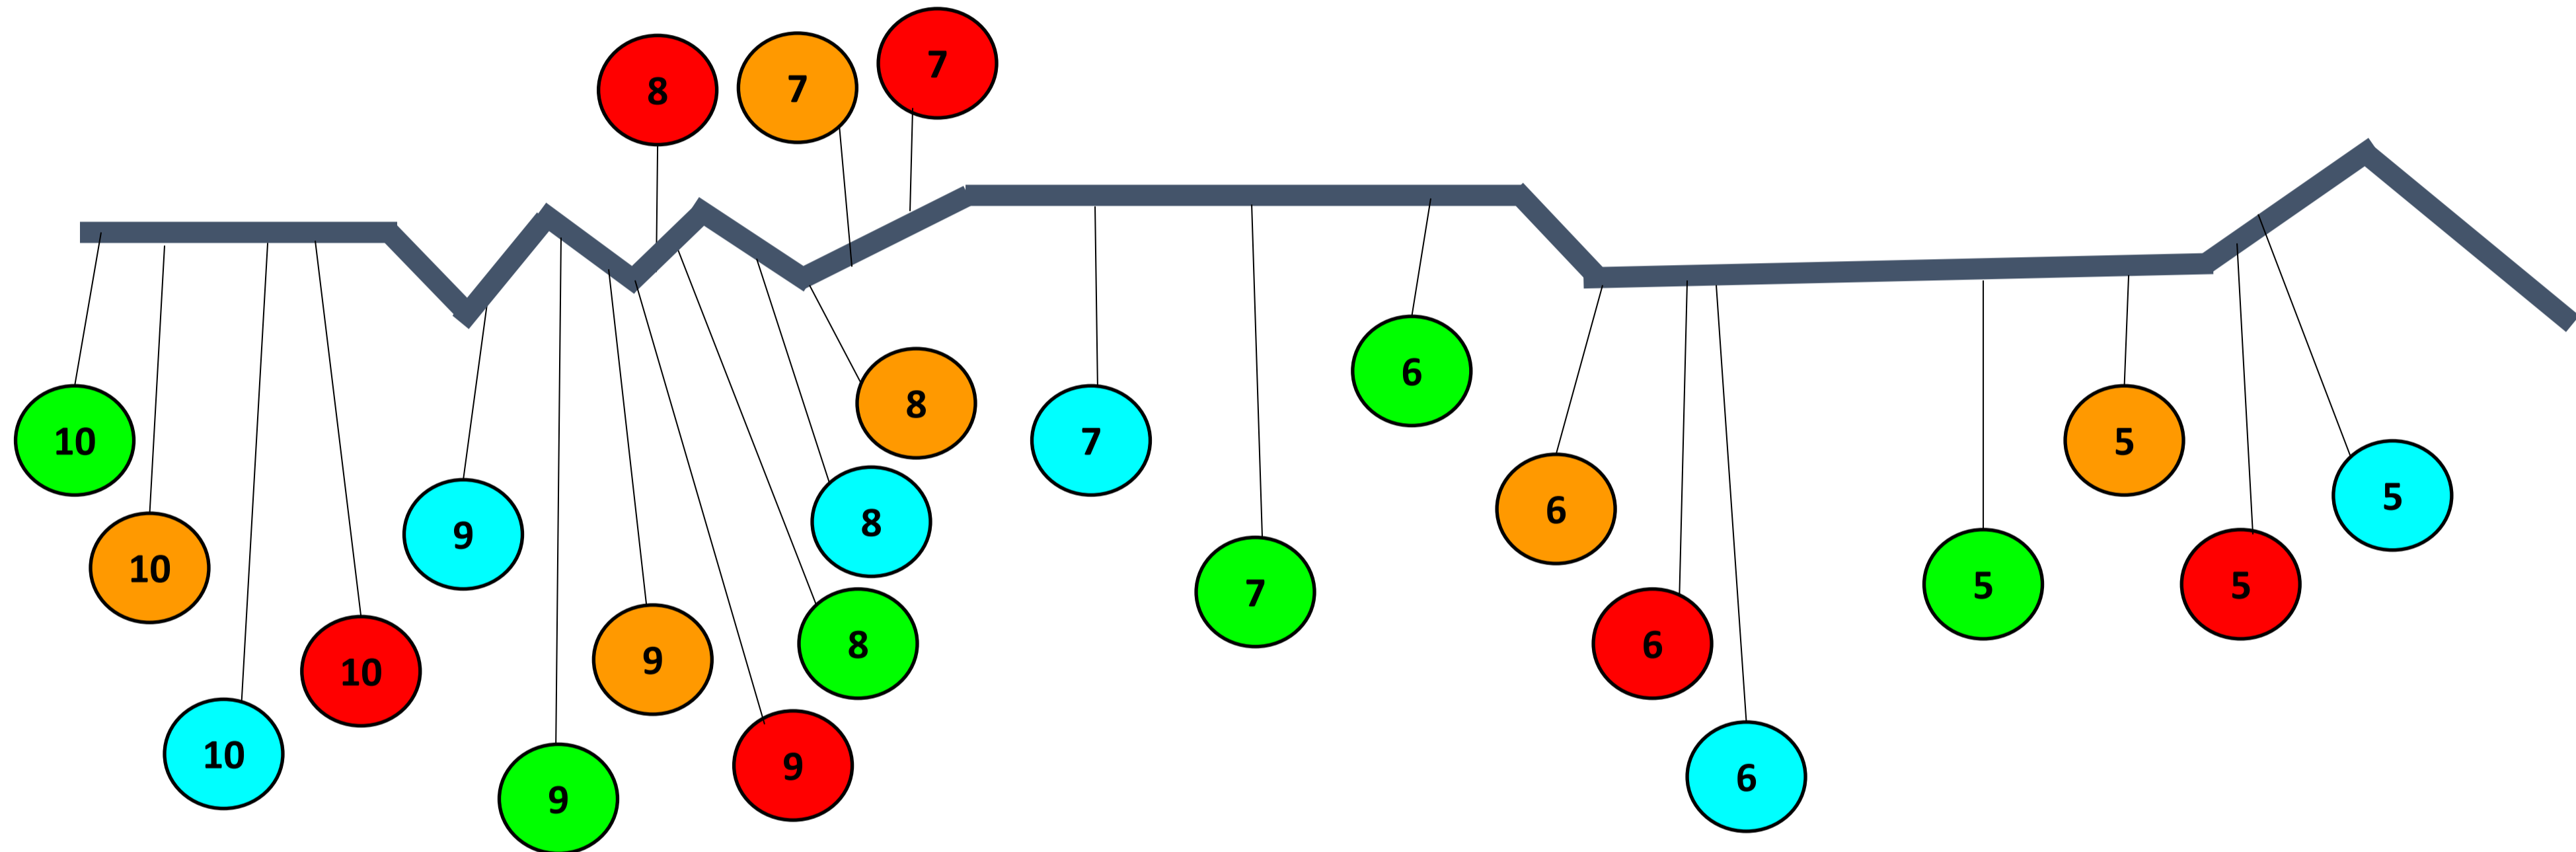

1. kolo Boulder Boje

15. duben 2020 – 10. květen 2020

Oranžová 5 - start 1 chyt, fialové chyty, top 1 chyt, stavěč Miky.
Oranžová 6 - start 2 chyty, fialové chyty, top 1 chyt, stavěč Ríša.
Oranžová 7 - start 1 chyt, bílé chyty, top 1 chyt, stavěč Miky.
Oranžová 8 - start 1 chyt, žluté chyty, top 1 chyt, stavěč Ríša.
Oranžová 9 - start 2 chyty, fialové chyty, top 1 chyt, stavěč Vilda.
Oranžová 10 - start 1 chyt, fialové chyty, top 1 chyt, stavěč Vilda.

Zelená 5 - start 1 chyt, bílé chyty, top 1 chyt, stavěč Miky.
Zelená 6 - start 1 chyt, bílé chyty, top 1 chyt, stavěč Ríša.
Zelená 7 - start 2 chyty, červené chyty, top 1 chyt, stavěč Miky.
Zelená 8 - start 2 chyty, červené chyty, top 1 chyt, stavěč Ríša.
Zelená 9 - start 1 chyt, červené chyty, top 1 chyt, stavěč Vilda.
Zelená 10 - start 2 chyty, bílé chyty, top 1 chyt, stavěč Vilda.

Modrá 5 - start 1 chyt, bílé chyty, top 1 chyt, stavěč Miky.
Modrá 6 - start 2 chyty, modré core chyty, top 1 chyt, stavěč Ríša.
Modrá 7 - start 1 chyt+struktura, žluté chyty, top 1 chyt, stavěč Miky.
Modrá 8 - start 1 chyt, bílé chyty, top 1 chyt, stavěč Ríša.
Modrá 9 - start 1 chyt, zelené chyty, top 1 chyt, stavěč Vilda.
Modrá 10 - start 2 chyty, černé chyty, top 1 chyt, stavěč Vilda.

Červená 5 - start 2 chyty, žluté chyty, top 1 chyt, stavěč Miky.
Červená 6 - start 2 chyty, červené chyty, top 1 chyt, stavěč Ríša.
Červená 7 - start 2 chyty, červené chyty, top 1 chyt, stavěč Miky.
Červená 8 - start 1 chyt, fialové chyty, top 1 chyt, stavěč Ríša.
Červená 9 - start 2 chyty, žluté chyty, top 1 chyt, stavěč Vilda.
Červená 10 - start 2 chyty, červené chyty, top 1 chyt, stavěč Vilda.